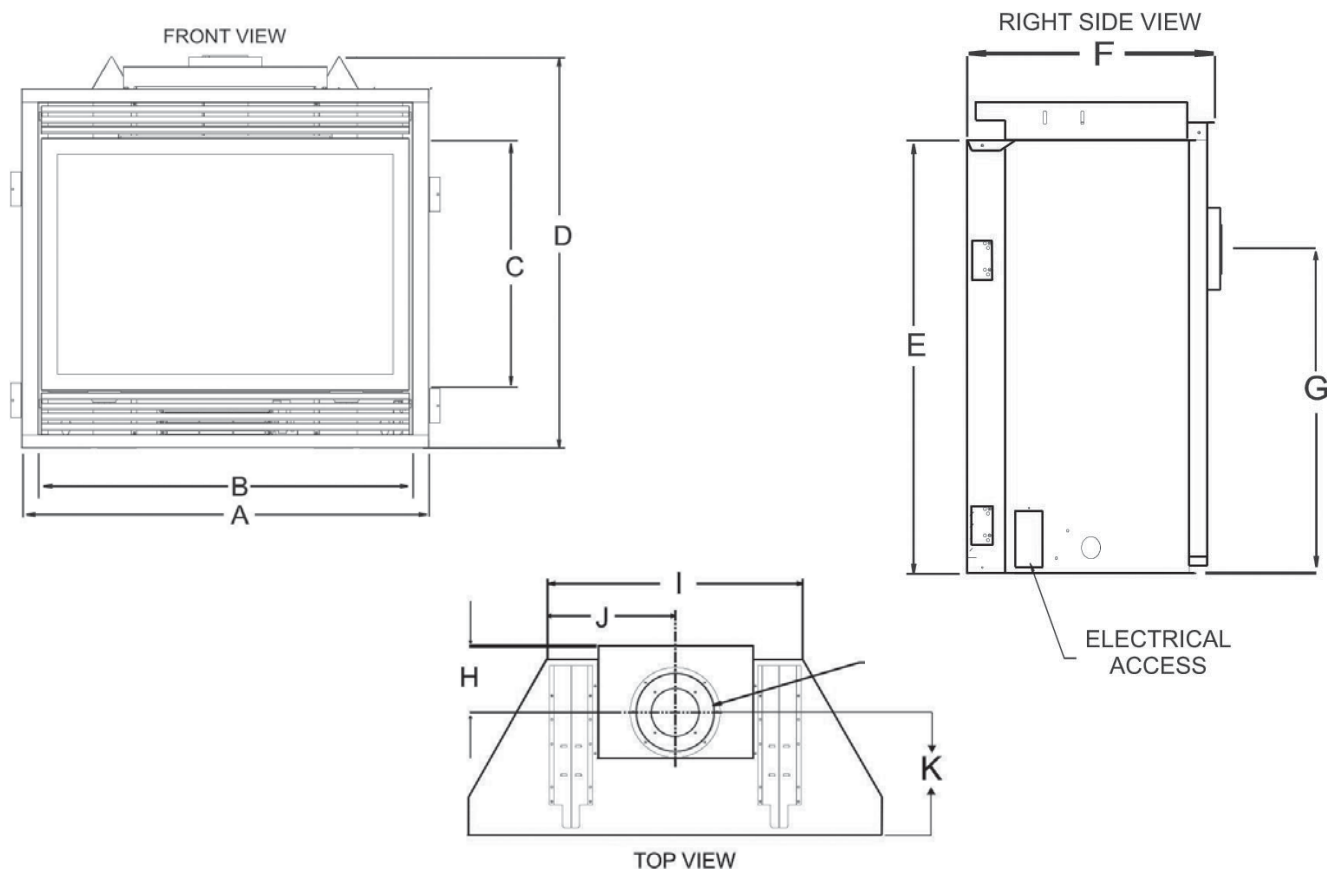

Direct-Vent Fireplace Dimensions

Model	A	B	C	D	E	F	G	H	I	J	K
DVD32FP	34	31	23 1/16	35 5/8	32 3/4	16 3/8	24 1/2	7 1/8	21 1/2	10 3/4	9 1/4
DVD36FP	37	34	23 1/16	35 5/8	32 3/4	16 3/8	24 1/2	7 1/8	24 1/2	12 1/4	9 1/4
DVD42FP	43	40	25 1/16	37 5/8	34 3/4	16 3/8	26 1/2	7 1/8	30 1/2	15 1/4	9 1/4
DVD48FP	49	46	25 1/16	37 5/8	34 3/4	16 3/8	26 1/2	7 1/8	36 1/2	18 1/4	9 1/4
DVP36FP	39	36	25 1/16	37 5/8	34 3/4	19 7/8	26 1/2	7 1/8	22 1/2	11 1/4	12 3/4
DVP42FP	43	40	25 1/16	37 5/8	34 3/4	19 7/8	26	7 1/8	26 1/2	13 1/4	12 3/4
DVP48FP	49	46	25 1/16	37 5/8	34 3/4	19 7/8	26	7 1/8	32 1/2	16 1/4	12 3/4
DVX36FP	39	36	25 1/16	40 3/4	34 3/4	19 7/8	N/A	7 1/8	26 1/2	13 1/4	12 3/4
DVX42FP	43	40	25 1/16	40 3/4	34 3/4	19 7/8	N/A	7 1/8	26 1/2	13 1/4	12.3/4