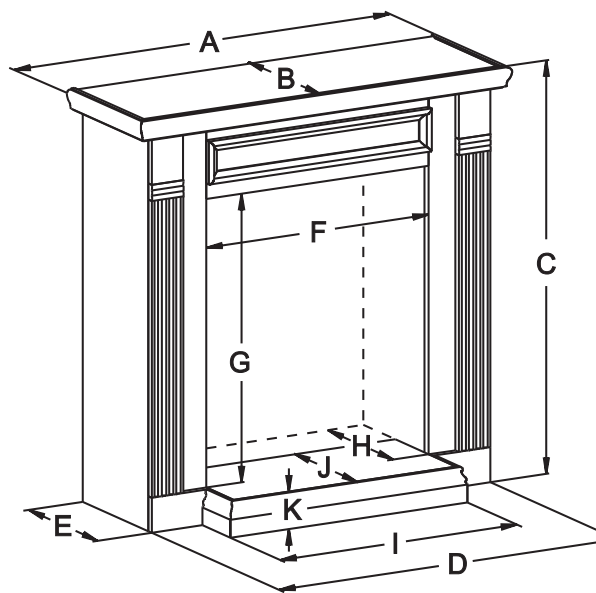

Corner Cabinet	A	B	C	D	E	F	G	H	I	J	K	L	Wt.
EMC-22	42 1/2	24 5/8	38 1/2	40 5/8	30 1/8	23	26 3/4	23 1/4	24 1/2	11 7/8	3 1/4	28 7/8	70
EMBC-1S	63	37 1/4	51 3/8	57 3/4	44 1/2	34 1/2	33 3/4	33 1/2	38 1/2	20 3/4	3 1/4	40	
EMBC-2S	67	39 1/4	51 3/8	61 3/4	47 3/8	38 1/2	33 3/4	35 1/2	42 1/2	20 3/4	3 1/4	42	
EMBC-3S	69	40 1/4	53 3/8	63 3/4	48 3/4	40 1/2	35 3/4	36 1/2	44 1/2	20 3/4	3 1/4	43	
EMBC-4S	73	42 1/4	53 3/8	67 3/4	51 5/8	44 1/2	35 3/4	38 1/2	48 1/2	20 3/4	3 1/4	45	
EMBC-5S	66 3/8	40 3/4	56 5/8	61 1/4	47	34 1/2	39	37	38 1/2	20 3/4	3 1/4	43 5/8	
EMBC-6S	72 3/8	43 3/4	56 5/8	67 1/4	51 1/4	40 1/2	39	40	44 1/2	20 3/4	3 1/4	46 5/8	
EMBC-7S	76 3/8	45 3/4	56 5/8	71 1/4	54 1/8	44 1/2	39	42	48 1/2	20 3/4	3 1/4	48 5/8	
EMBC-8S	69	40 1/4	53 3/8	63 3/4	48 3/4	40 1/2	35 3/4	36 1/2	44 1/2	20 3/4	3 1/4	43	
EMBC-9S	63 7/8	37 3/4	47	58 1/4	45 1/8	33	26 1/2	33 3/4	34 3/4	23 7/8	3 1/4	41 3/4	
EMBC-11S	53 5/8	32 5/8	41	49 7/8	38	31	30 1/2	30 1/4	41	16 5/8	3 1/4	33 7/8